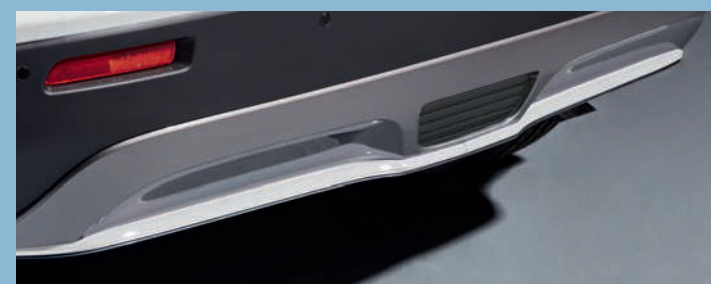

23 - Inserto para Skit Plate trasero

Color rojo. 990E0-86R15-ZCF

$ 4,000.00¹

Color negro. 990E0-86R15-OCB

$ 4,000.00¹

Color blanco. 990E0-86R15-26U

$ 4,000.00¹

EXTERIOR