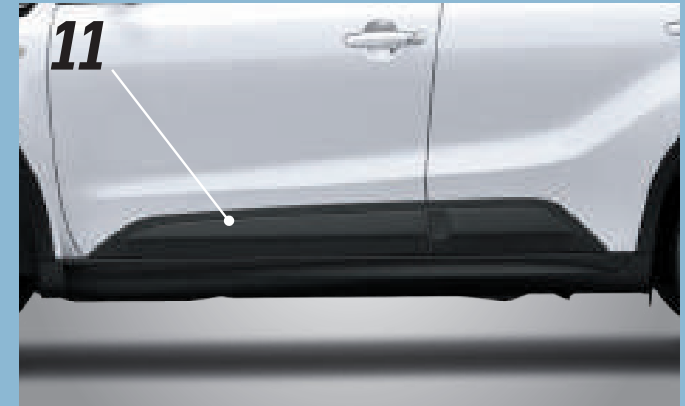

color plata 990E0-54P51-001 \$ 1,800.00¹

9 - Protección de plástico para área de carga

990E0-54P51-000 \$ 1,700.00¹

10 - Molduras laterales de cofre (2 piezas)

Color negro. 990E0-86R71-0CB \$ 750.00¹

Color rojo. 990E0-86R71-ZCF \$ 750.00¹