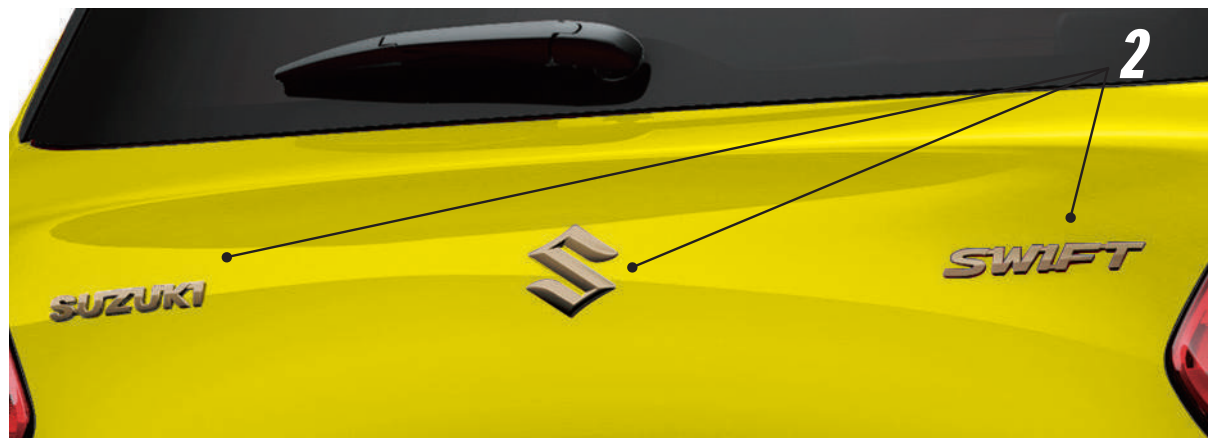

EXTERIOR

3 - Emblema frontal "S" color oro*

99239-53R10-000

\$440.22¹

4 - Moldura trasera cromada*

990E0-53R22-000

\$3,150.00¹

1 - Deflectores de aire (4 piezas)*