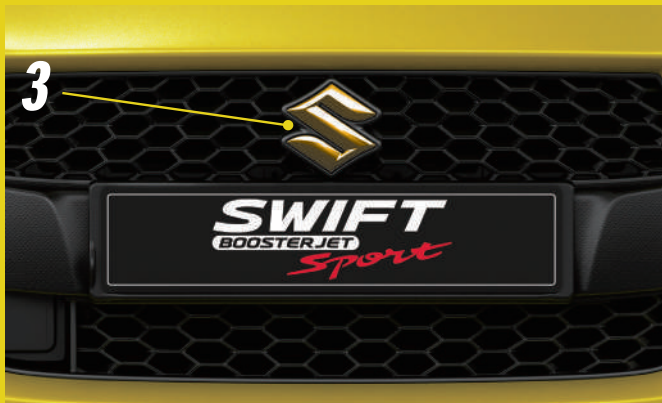

3 - Emblema frontal "S" color oro*

99239-53R10-000

$440.22¹

4 - Moldura trasera cromada*

990E0-53R22-000

$3,150.00¹