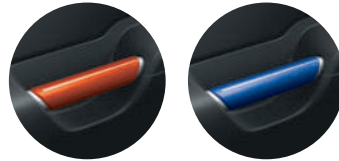

17

- **17 - Consola central rojo**
  99231-62R10-ZNB
- **Consola central naranja**
  99231-62R10-QCW
- **Consola central marino**
  99231-62R10-QQD

$2,579.19¹