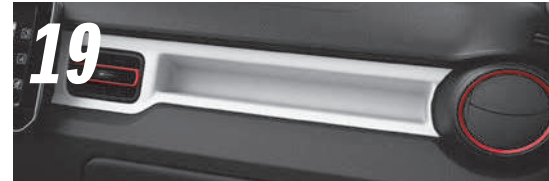

16

- **16 - Asidera de puertas rojo**
  99232-62R10-ZNB
- **Asidera de puertas naranja**
  99232-62R10-CHA
- **Asidera de puertas marino**
  99232-62R10-C44

$1,596.62¹

17

- **17 - Consola central rojo**
  99231-62R10-ZNB
- **Consola central naranja**
  99231-62R10-QCW
- **Consola central marino**
  99231-62R10-QQD

$2,579.19¹

18

1. **18 - Tapete de uso rudo negro**
     75901-73SG0-000
2. $1,350.00¹

19

- **19 - Anillos de aire acondicionado color rojo**
  9923F-62R10-ZNB
- **Anillos de aire acondicionado color naranja**
  9923F-62R10-QCW
- **Anillos de aire acondicionado color marino**
  9923F-62R10-QQD

$2,100.00¹

INTERIOR

*Aplica para modelos: 2019-2021