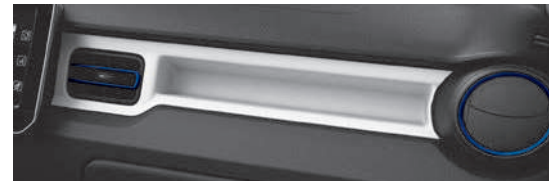

\$2,579.19<sup>1</sup>

18

- 18 - Tapete de uso rudo negro**  
75901-73SG0-000
- \$1,350.00<sup>1</sup>

19

- 19 - Anillos de aire acondicionado color rojo**  
9923F-62R10-ZNB
- Anillos de aire acondicionado color naranja**  
9923F-62R10-QCW
- Anillos de aire acondicionado color marino**  
9923F-62R10-QQD