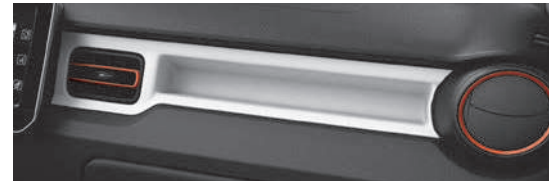

\$2,579.19<sup>1</sup>

18

- 18 - Tapete de uso rudo negro**  
75901-73SG0-000
- \$1,350.00<sup>1</sup>

19

- 19 - Anillos de aire acondicionado color rojo**  
9923F-62R10-ZNB
- Anillos de aire acondicionado color naranja**  
9923F-62R10-QCW
- Anillos de aire acondicionado color marino**  
9923F-62R10-QQD