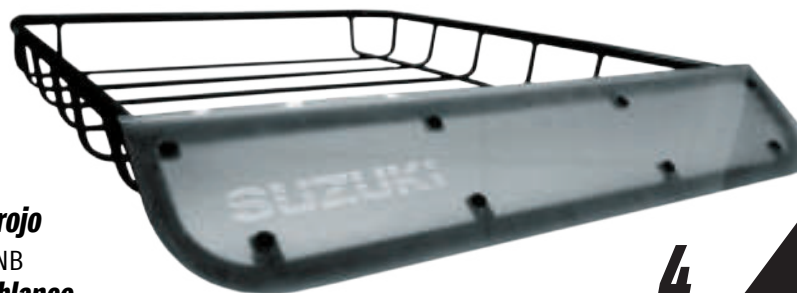

**\$5,500.00<sup>1</sup>**

- 4 - Canastilla porta equipaje negra**  
99000-CANAS-SPO

**\$4,100.00<sup>1</sup>**